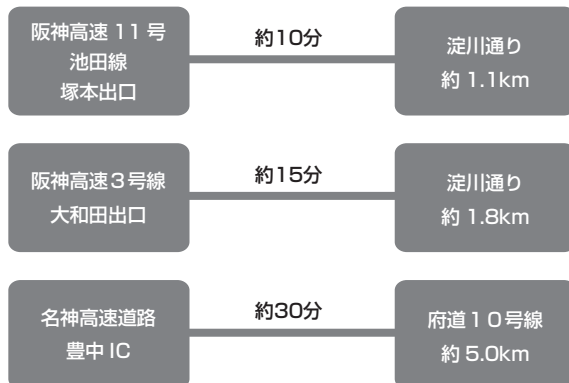

株式会社帝国機械製作所 本社 案内図

大阪市西淀川区歌島2丁目4番31号
JR塚本駅より徒歩約10分

■ 新幹線ご利用の場合

■ 大阪国際空港ご利用の場合

■ 関西国際空港ご利用の場合

■ お車ご利用の場合

株式会社 帝国機械製作所